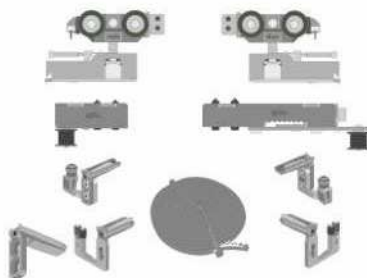

SET VOZÍKŮ PRO NAVAZUJÍCÍ STŘEDNÍ KŘÍDLA